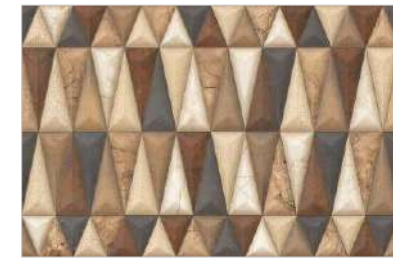

Lavish Honey Decor