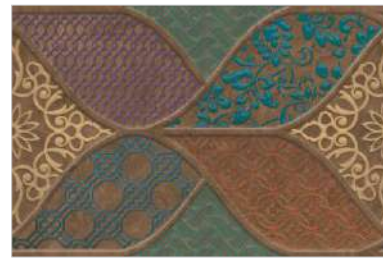

Jasper Brown Decor